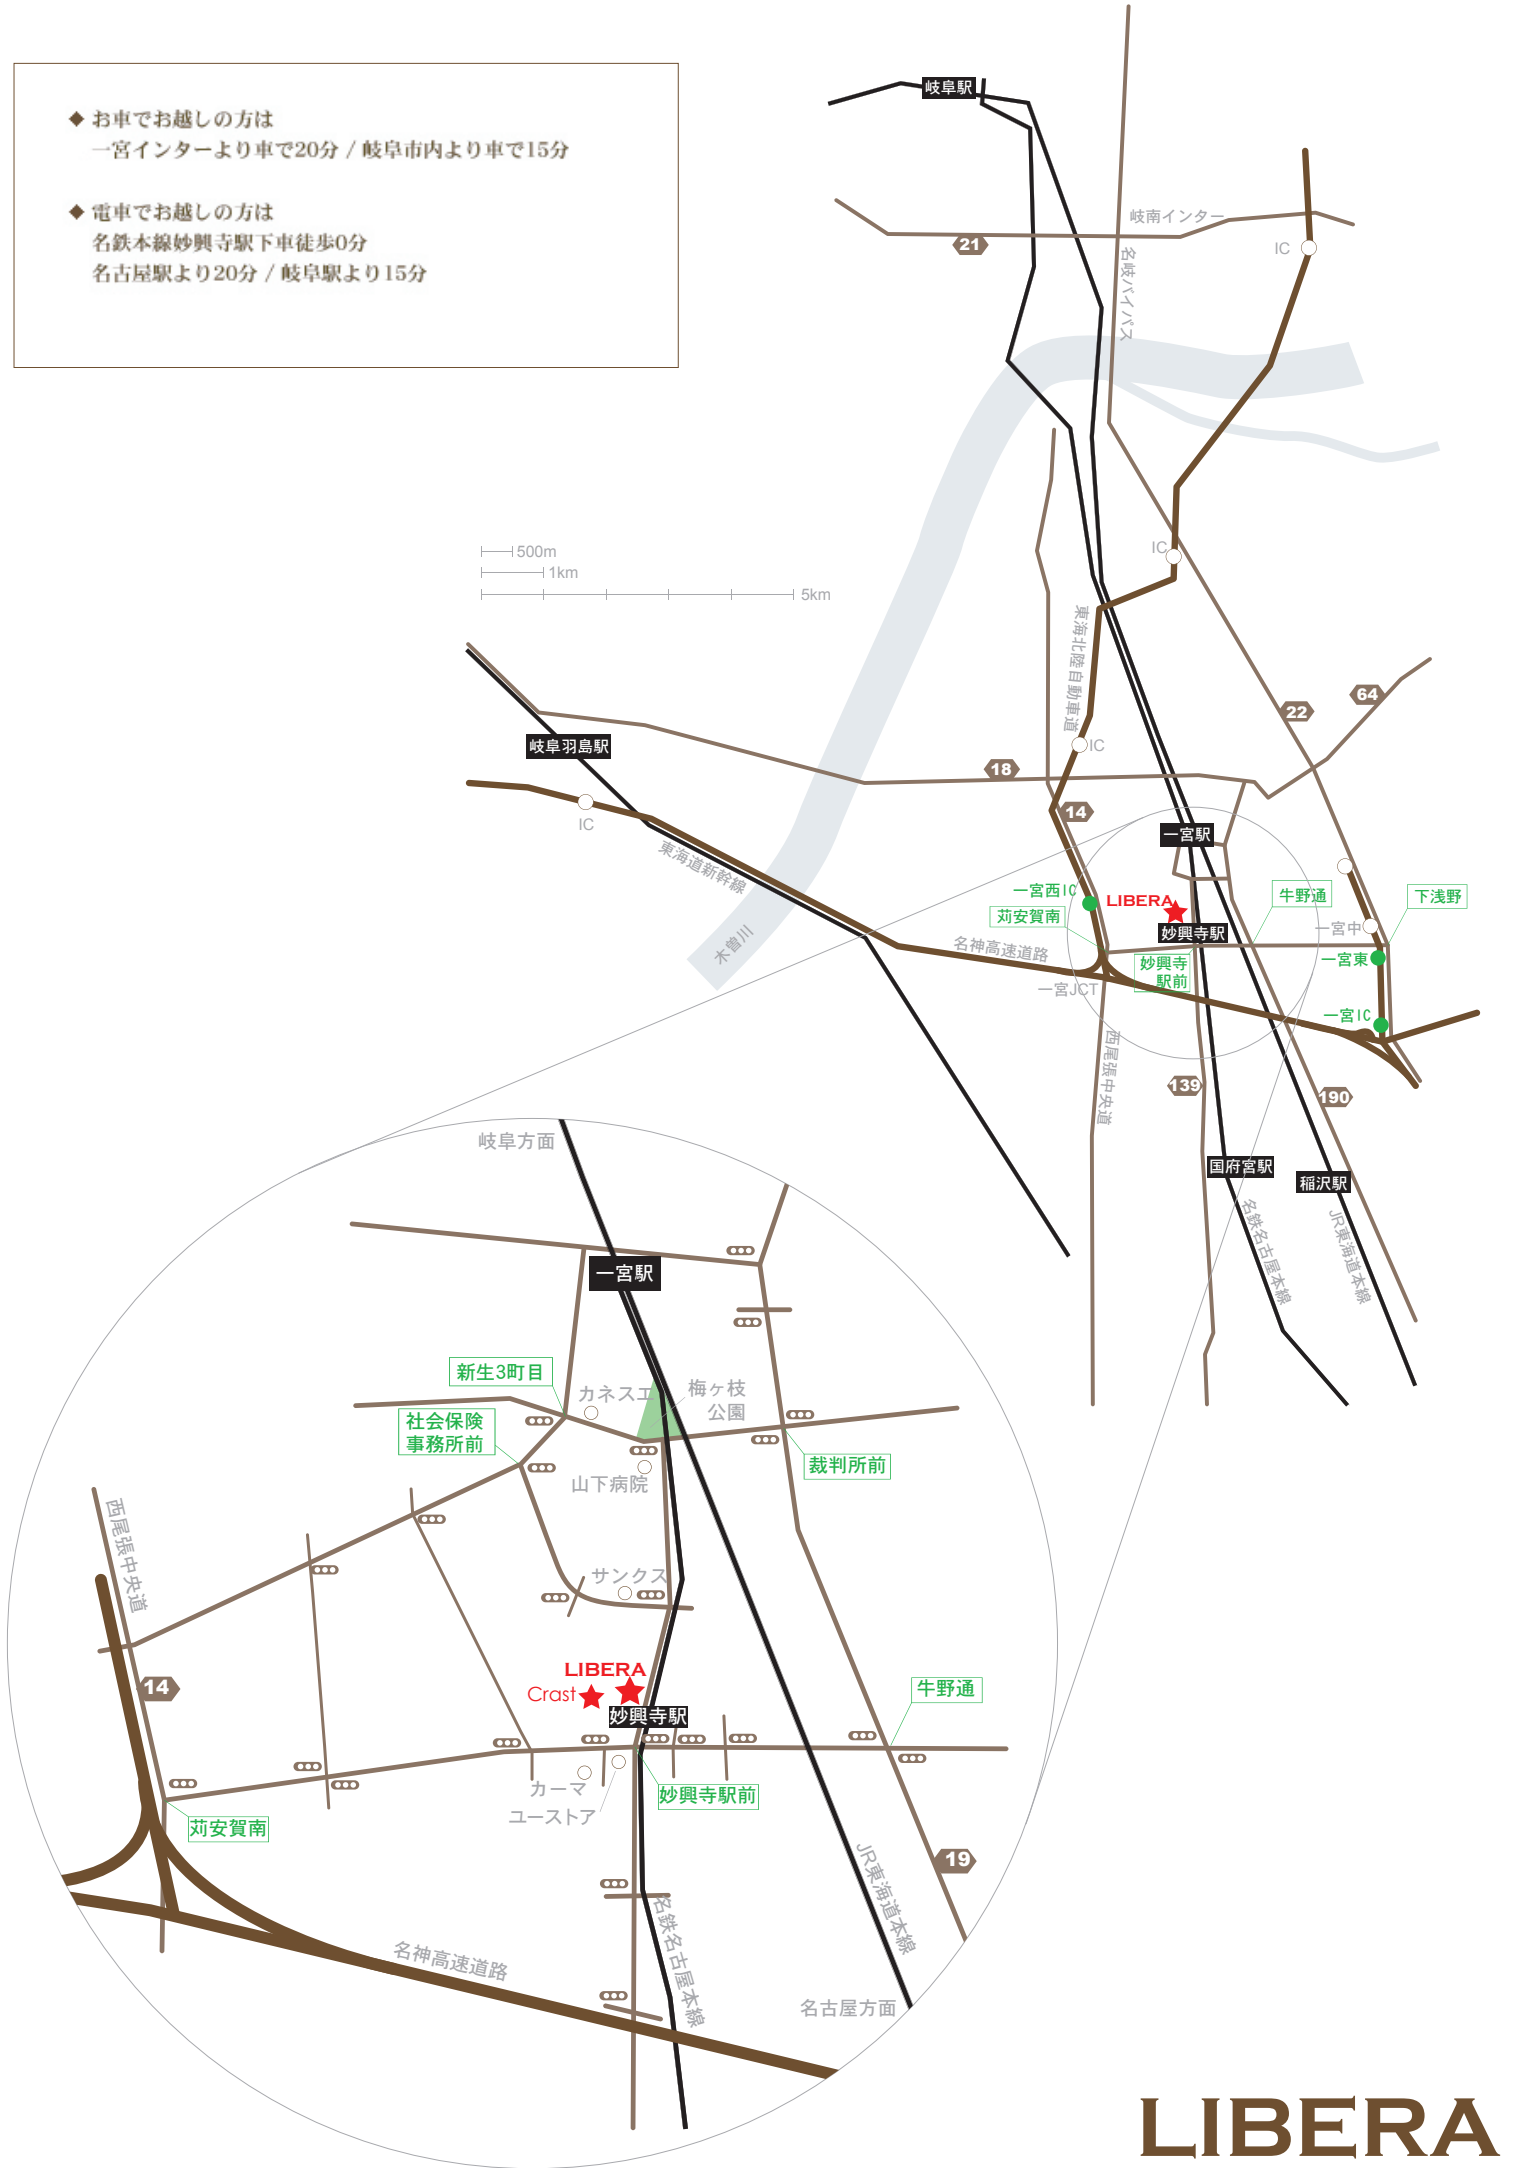

- ◆ お車で越しの方は  
一宮インターより車で20分 / 岐阜市内より車で15分
- ◆ 電車でお越しの方は  
名鉄本線妙興寺駅下車徒歩0分  
名古屋駅より20分 / 岐阜駅より15分

1500m  
1km  
5km

LIBERA